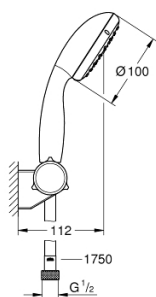

27 601 10E NEW TEMPESTA 100 ZESTAW PRYSZNICOWY 2 STRUMIENIE

OPIS PRODUKTU

- elementy składowe:
- prysznic ręczny Tempesta 100 II (27 597 001)
- regulowany uchwyt ścienny (27 595 000)
- wąż prysznicowy Relexaflex
1750 mm 1/2" x 1/2" (28 154 001)
- **GROHE EcoJoy** ogranicznik przepływu 5,7 l/min
- **GROHE DreamSpray** perfekcyjny natrysk
- **GROHE StarLight** wykończenie chromowane
- **SpeedClean** system przeciw osadom wapiennym
- wewnętrzny kanał wodny
- **ShockProof** silikonowy pierścień chroniący słuchawkę w razie upadku
- nadaje się do podgrzewaczy przepływowych
- min. rekomendowane ciśnienie 1,0 bar

27 601 10E NEW TEMPESTA 100 ZESTAW PRYSZNICOWY 2 STRUMIENIE

ELEMENTY ZAMIENNE

1: sitko (Numer zamówienia 0700200M)

2: pokrywa (Numer zamówienia 45652P00)