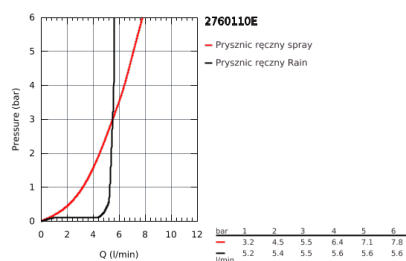

27 601 10E NEW TEMPESTA 100 ZESTAW PRYSZNICOWY 2 STRUMIENIE

OPIS PRODUKTU

- elementy składowe:
- prysznic ręczny Tempesta 100 II (27 597 001)
- regulowany uchwyt ścienny (27 595 000)
- wąż prysznicowy Relexaflex
1750 mm 1/2" x 1/2" (28 154 001)
- **GROHE EcoJoy** ogranicznik przepływu 5,7 l/min
- **GROHE DreamSpray** perfekcyjny natrysk
- **GROHE StarLight** wykończenie chromowane
- **SpeedClean** system przeciw osadom wapiennym
- wewnętrzny kanał wodny
- **ShockProof** silikonowy pierścień chroniący słuchawkę w razie upadku
- nadaje się do podgrzewaczy przepływowych
- min. rekomendowane ciśnienie 1,0 bar

27 601 10E NEW TEMPESTA 100 ZESTAW PRYSZNICOWY 2 STRUMIENIE

ELEMENTY ZAMIENNE

1: sitko (Numer zamówienia 0700200M)

2: pokrywa (Numer zamówienia 45652P00)